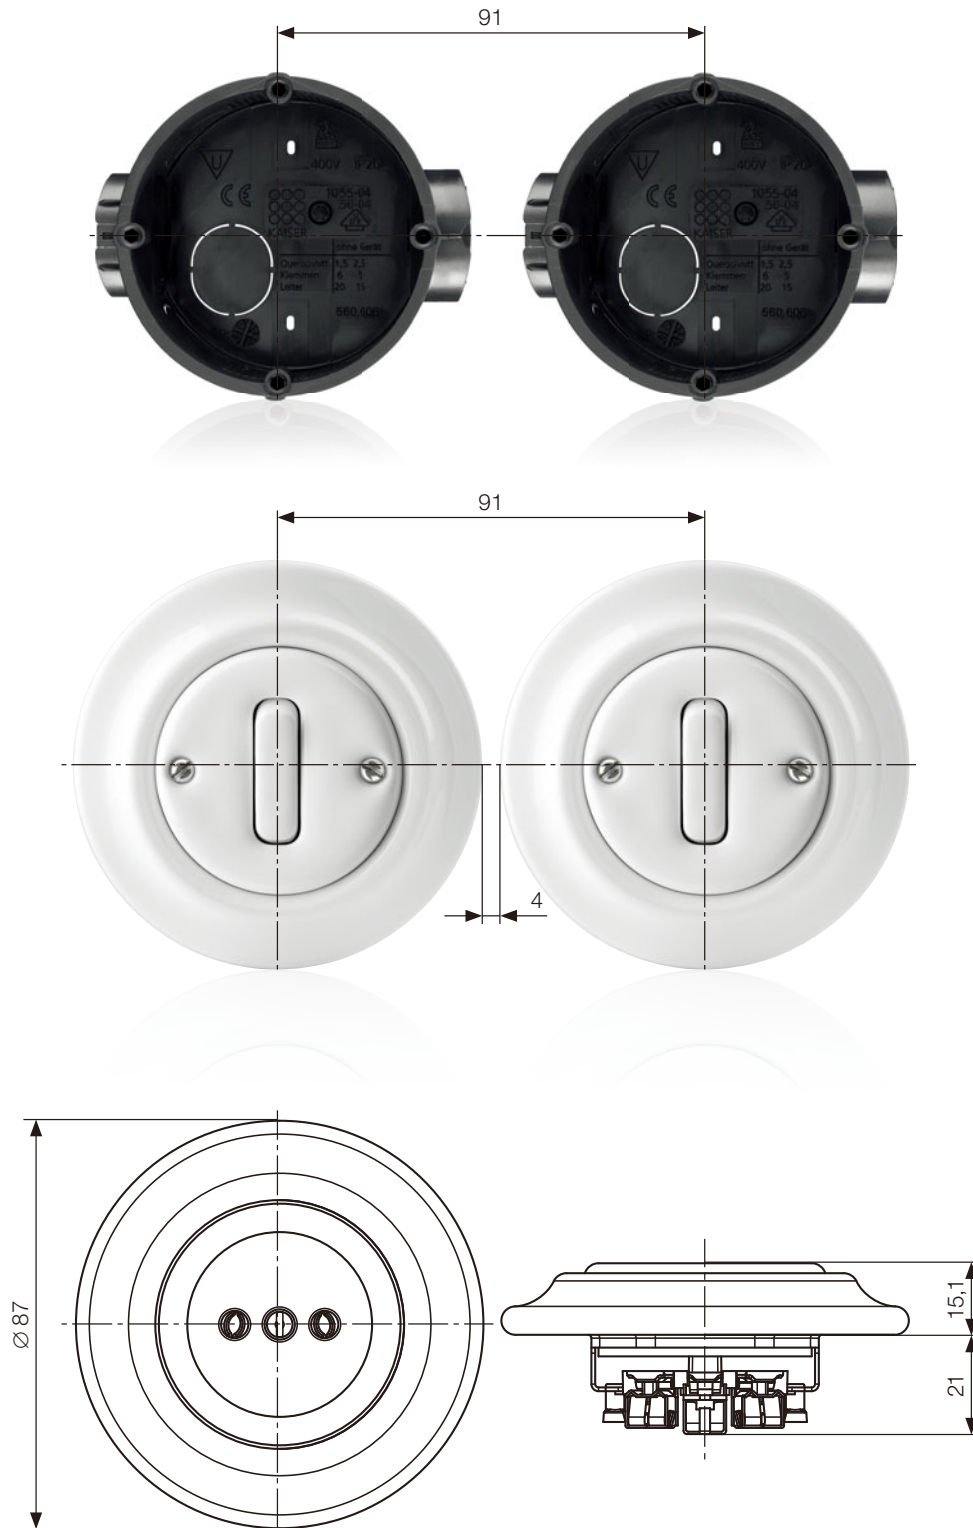

Для безупречной установки отдельных устройств в комбинации и в целях обеспечения точного расстояния между приборами необходимо, чтобы центры монтажных коробок находились на расстоянии 91мм.

Расстояние 91мм рекомендуется как при установке под штукатурку, так и в полые стены и перегородки.