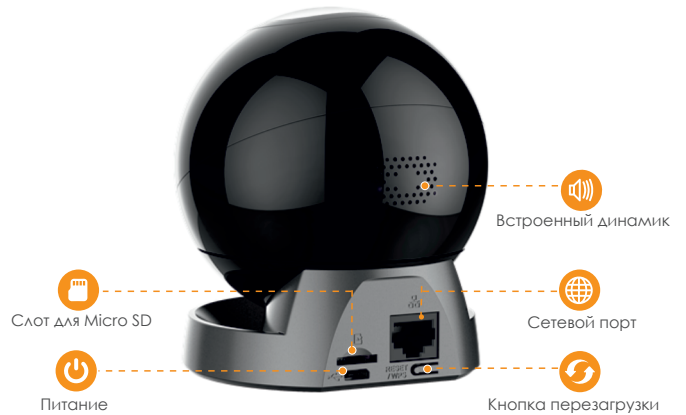

Смарт-подключение к датчикам сигнализации

Встроенная сирена

Отпугивает непрошенных посетителей

Диверсифицированное хранение

Поддержка NVR, облачного хранилища или карты Micro SD (до 256 Гб)

Автоматическое движение

Наблюдение на 360° по горизонтали

Следите за тем, что вам важно

С облачным сервисом у вас будет доступ к устройству, пока есть выход в сеть Интернет. Вы сможете вести постоянную запись видео или по детекции движения в облако и воспроизводить их в любое время в любом месте.

Вид спереди

Вид сзади

Технические характеристики

Видеокамера

1/2.8" 2 Мп CMOS
2Мп (1920 x 1080)
Дальность ИК-подсветки до 10м
Технология Starlight
Фиксированный объектив 3.6мм
Угол обзора: 87° (Г.), 46° (В.), 107° (Д.)
Панорамирование: 355°, наклон: 0~90°