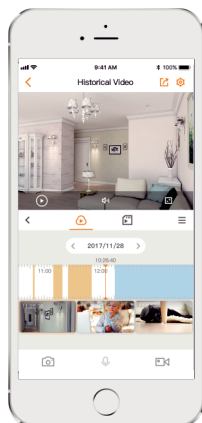

Смарт-подключение к датчикам сигнализации

Встроенная сирена

Отпугивает непрошенных посетителей

Диверсифицированное хранение

Поддержка NVR, облачного хранилища или карты Micro SD (до 256 Гб)

Автоматическое движение

Наблюдение на 360° по горизонтали

Следите за тем, что вам важно

С облачным сервисом у вас будет доступ к устройству, пока есть выход в сеть Интернет. Вы сможете вести постоянную запись видео или по детекции движения в облако и воспроизводить их в любое время в любом месте.